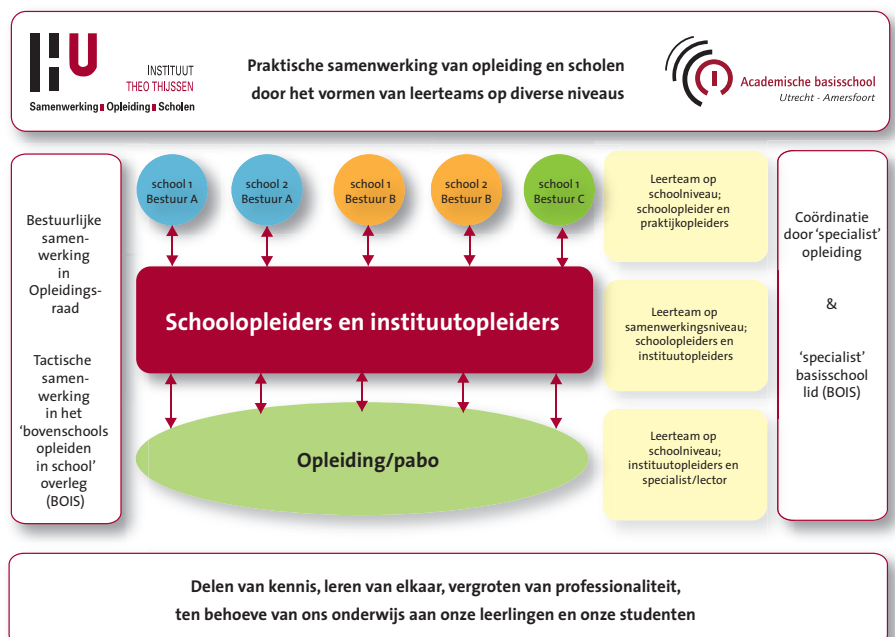

INSTITUUT
THEO THIJSEN

Samenwerking ■ Opleiding ■ Scholen

Voorwoord

Het partnerschap van de Versterking Samenwerking Opleiding & Scholen van de HUpabo ITT is trots op de resultaten van de afgelopen vier jaar.

Binnen dit project hebben deze partners samengewerkt:

- Hogeschool Utrecht Pabo ITT
- Hogeschool Utrecht Kenniscentrum
- Universiteit Utrecht ALPO
- Stichting voor Katholiek Primair Onderwijs Amersfoort e.o. (KPOA)
- Katholieke Scholenstichting Utrecht (KSU)
- Stichting Primair Onderwijs Utrecht (SPOU)
- Stichting de Meerkring Amersfoort
- Stichting Robijn Nieuwegein
- Verenigde Scholen Alberdingk Thijm Hilversum
- Trinamiek IJsselstein
- Het Sticht Zeist
- Stichting Voila Leusden
- Stichting Katholiek Onderwijs Achterveld (SKOA)
- STIP Hilversum
- Katholieke Scholenstichting Fectio Houten
- De Groeiling Gouda

De basis van alles wat u in deze map kunt lezen is gebaseerd op het onderstaande samenwerkingsmodel: